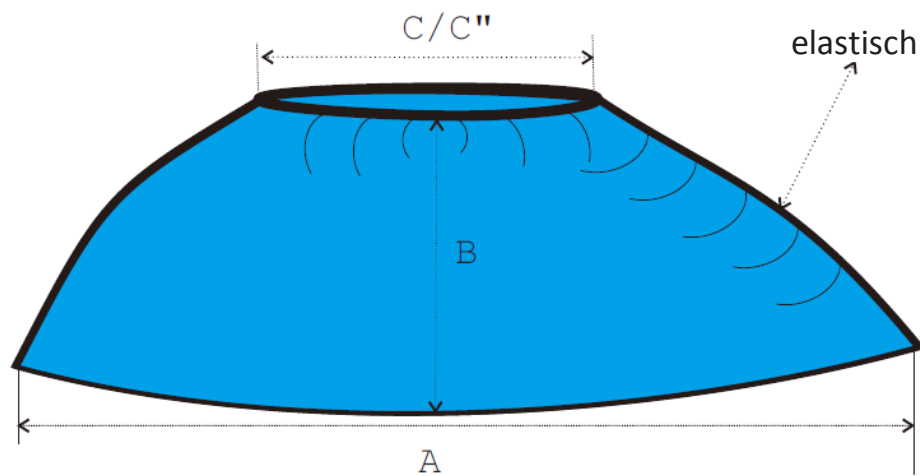

Produktbeschreibung:	Überschuhe, Polyethylen, blau, Größe XL
Produktnummer:	15461952 (19-170-903)
Grundmaterial:	76 µm, PE
Größe:	44,5 x 17 cm
Verpackung:	300 Stück/Packung/Karton
Kartonmaße:	31 x 22 x 26 cm

Komponente	Länge	Toleranz	Bemerkungen
A	46 cm AD	+/- 2 cm	
B	18 cm AD	+/- 2 cm	
C	15/22 cm	+/- 2 cm	