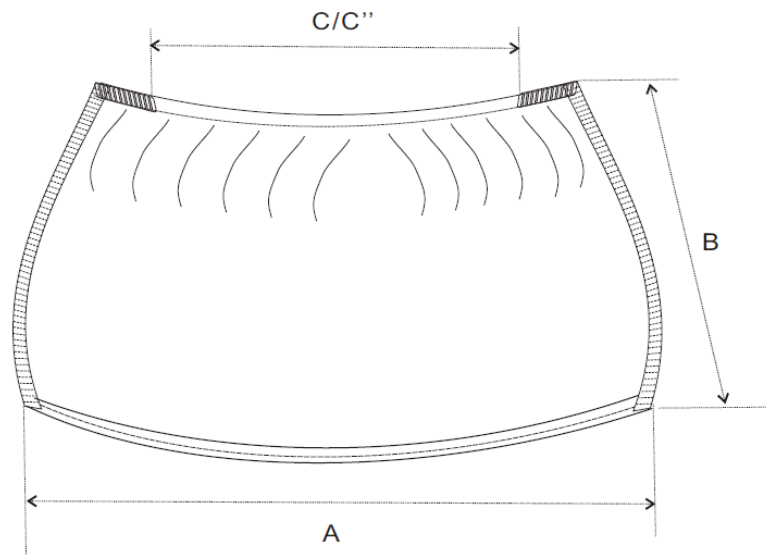

Produktbeschreibung	Shoe Cover SPP, Blue, XL
Produktnummer	15491942 17-100-916
Rohmaterial	37g/m ² bis -2g/m ²
Größe:	15,5 x 44,5cm;
Verpackung:	300Pcs/Bag/Ctn
Carton Dimension:	32 x 27 x 22 cm

Komponente	Länge	Allowance	Bemerkungen
A	44,5cm AD	+ 2cm	A
B	15,5cm AD	+ 1cm	B
C	14/37cm	+ 2cm	C