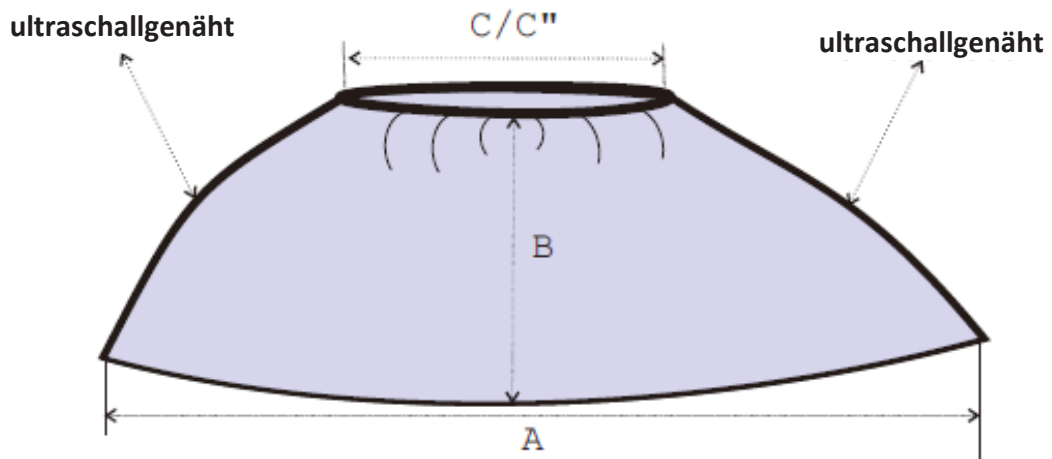

Produktbeschreibung:	Hochgradig rutschfeste Überschuhe, blau
Produktnummer:	15421952 (17-100-913)
Grundmaterial:	106,86 g/qm Polyurethan
Größe:	42 x 16,5 cm
Verpackung:	300 Stück/Tasche/Karton
Kartonmaße:	38 x 22 x 26 cm

Komponente	Länge	Toleranz	Bemerkungen
A	42 cm	+/- 2 cm	-
B	16,5 cm	+/- 1 cm	-
C/C''	30 cm, 14 cm	+/- 2 cm	-