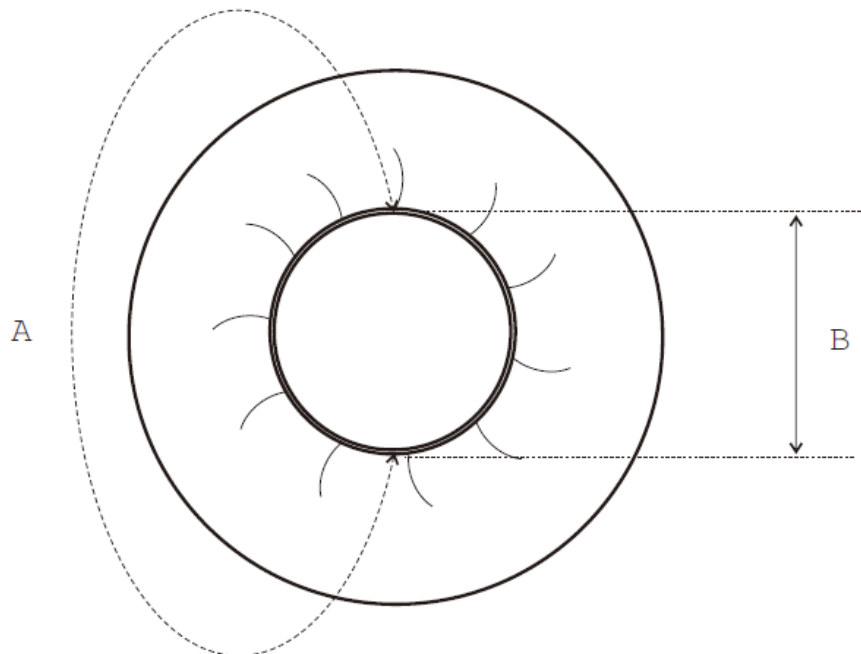

Produktbeschreibung:	Haarhaube, rund, PP, weiß, Größe S
Produktnummer:	15401942 (19-170-900)
Grundmaterial:	14 g/m ² SB Polypropylen
Größe:	21 × 53 cm
Verpackung:	100 Stück/Packung, 10 Packungen/Karton
Kartonmaße:	33 x 23 x 26 cm

Komponente	Länge	Toleranz	Bemerkungen
A	53 cm AD	+/- 2 cm	
B	21 cm AD	+/- 2 cm	Elastische Halblänge